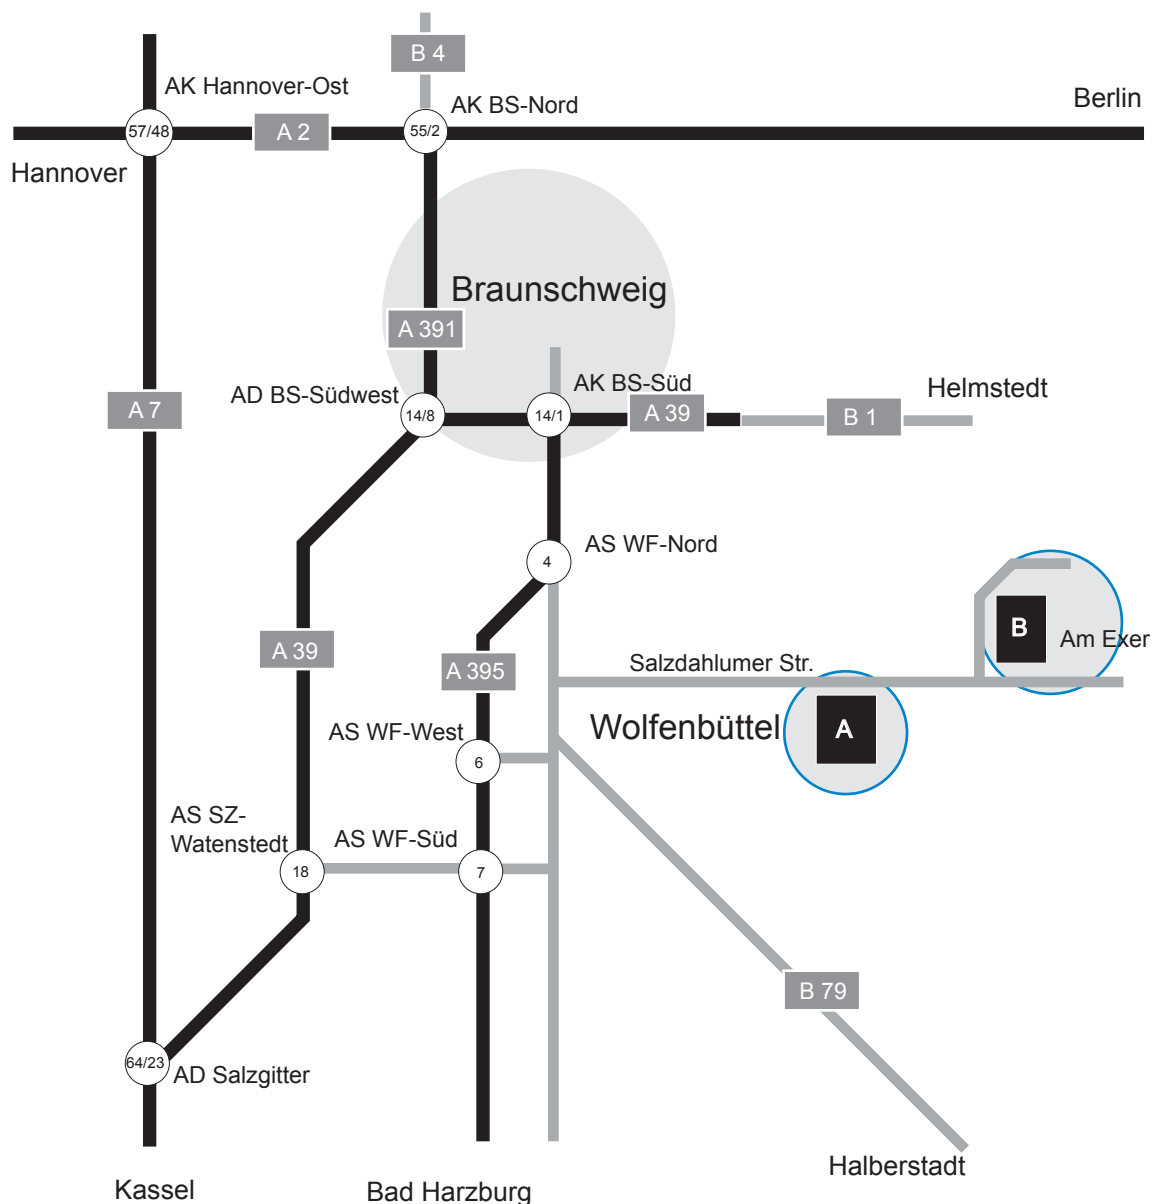

Anfahrtsbeschreibung zum Standort Wolfenbüttel

- Fachbereich Elektrotechnik (A)
- Fachbereich Informatik (B)
- Fachbereich Maschinenbau (A)
- Fachbereich Recht (A)
- Fachbereich Versorgungstechnik (A, B)

AK	Autobahnkreuz
AD	Autobahndreieck
AS	Autobahnteilstück
○	Abfahrt Nr.

Anreise mit der Bahn:

Mit der Deutschen Bundesbahn bis zum Braunschweiger Hauptbahnhof. Weiter mit der Buslinien 420 bis zur Haltestelle "Mittelweg" (Kreuzung Salzdahlumer Str.) in Wolfenbüttel oder mit der Straßenbahn Linie 1 Richtung Stöckheim bis zur Endhaltestelle und weiter mit der Buslinie 421 bis zur Halte Stelle „Mittelweg“. Von der Haltestelle aus sind es noch etwa 10-15 Minuten entlang der Salzdahlumer Str. bis zu den beiden Standorten der Hochschule.

Für die genauen Abfahrtszeiten benutzen Sie bitte entweder die Elektronische Fahrplanauskunft (www.efa.de) oder orientieren Sie sich direkt vor Ort an den Plänen der Busse, die in Richtung Wolfenbüttel/Bahnhof fahren.